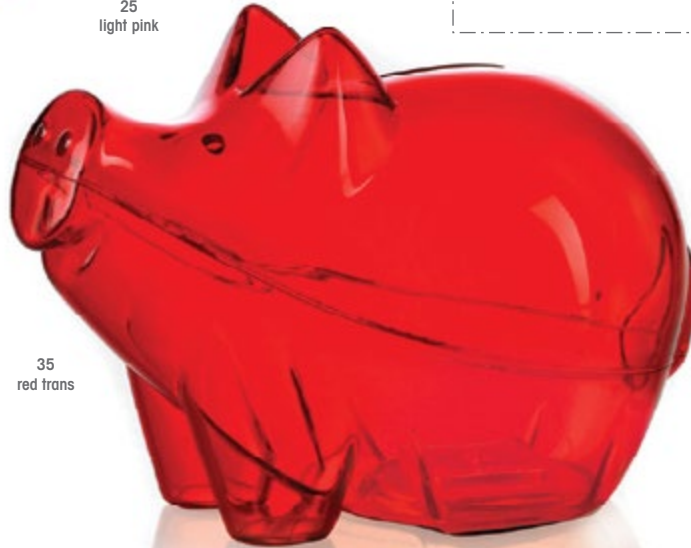

35
red trans

BIG CUTIE 1480

170 x 120 x 90 mm

PRINT AREA
70 x 20 mm

04
blue

25
light pink

05
red

34
blue trans