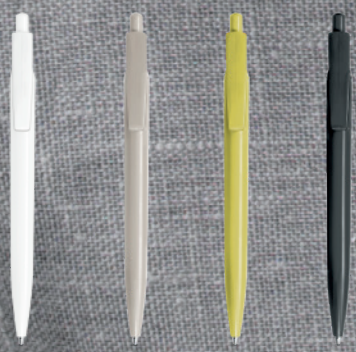

PENS

NEW

- | | | | |
|--|--|--|--|
|  10772201 |  10772282 |  10772261 |  10772290 |
|  10772301 |  10772382 |  10772361 |  10772390 |

ALESSIO 107722  107723 
Alessio recycled PET ballpoint pen  Recycled PET Plastic  Ø 0.9 x 14 cm   