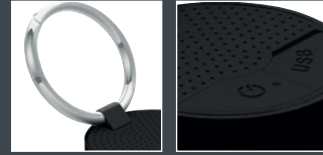

1PX02409

1PX02467 1PX02416

1PX02457 1PX02421

1PX02412 1PX02400

SCX DESIGN S26 1PX024

SCX.design S26 light-up ring speaker
Ⓜ Rubber □ 5 x 4.5 cm ♻️

1PX02300

1PX02302 1PX02301

1PX02318

SCX DESIGN S25 1PX023

SCX.design S25 ring speaker Ⓜ Aluminium
□ 5 x 4.5 cm ♻️