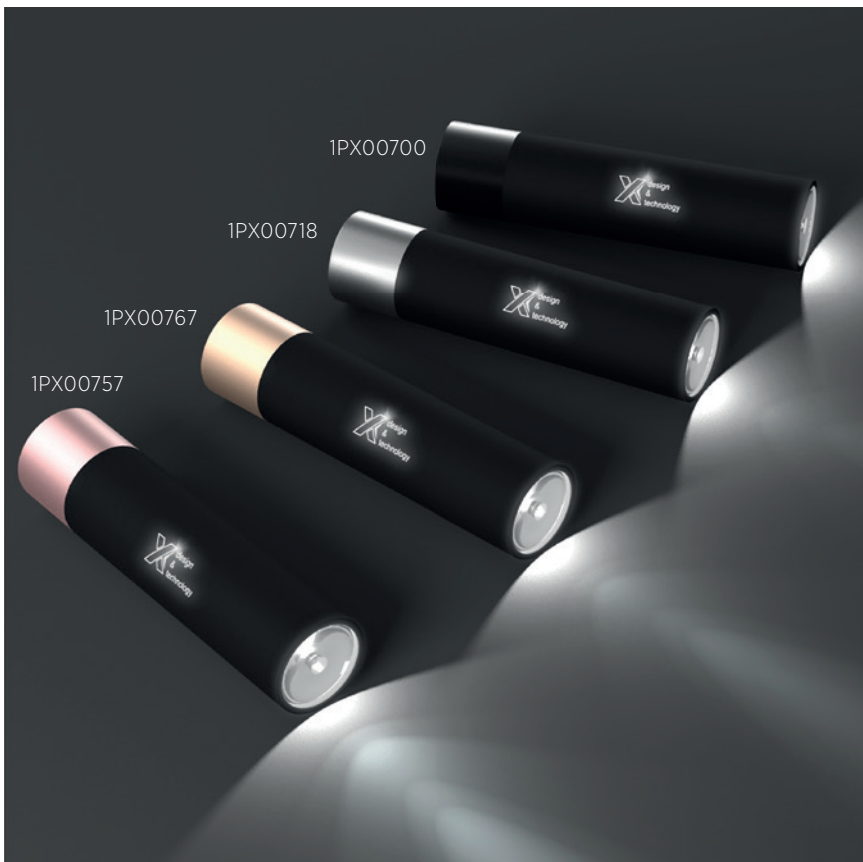

Ⓜ Polyurethaan of PU covered cardboard 24.5 x 31 x 3 cm ⓂⓈ

1PX03900

SCX DESIGN D10 1PX039

SCX.design D10 insulated smart bottle
 M Rubber  Ø 4.7 x 22.5 cm 

1PX00700

1PX00718

1PX00767

1PX00757