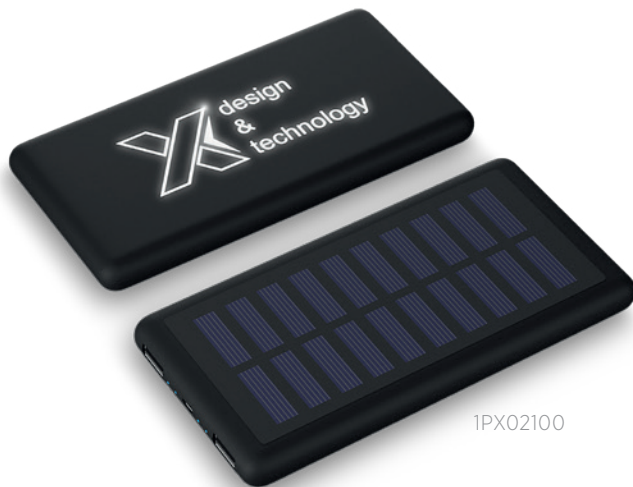

1PX01957

1PX01918

1PX01901

1PX01900

SCX.DESIGN P20 1PX019

SCX.design P20 light-up 5000 mAh powerbank © Rubber, Aluminium 12.7 x 7 x 1.2 cm

1PX04000

SCX.DESIGN P29 1PX040

SCX.design P29 light-up 5000 mAh solar pocket powerbank
 Ⓜ Rubber 12.5 x 1.2 x 7.2 cm ☼ Ⓢ

1PX02100

SCX.DESIGN P30 1PX021

SCX.design P30 light-up solar powerbank 8000 mAh powerbank Ⓜ Rubber
 15.3 x 7.6 x 1.4 cm ☼ Ⓢ